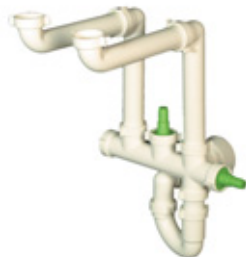

SC40

- SIFONE LAVELLO AUTOPULENTE A 2 VIE IN PP, TUBO SCARICO IN PLASTICA Ø40X100 E 3 ATTACCHI LAVATRICE OTTURABILI
- SELF-CLEANING PP TRAP FOR 2 BOWLS SINK, DISCHARGE PLASTIC PIPE Ø40X100 AND 3 CLOSING WASHING-MACHINE CONNECTIONS
- SIPHON AUTO-NETTOYANT EN PP POUR EVIER 2 BACS, TUYAU DE DECHARGE EN PLASTIQUE Ø40X100 ET 3 RACCORDS POUR MACHINE A LAVER OBTURABLES
- SIFÓN AUTO-LIMPIANTE EN PP PARA FREGADERO DOBLE, TUBO DE DESCARGA Ø40X100 Y 3 TOMAS OBTURABLES PARA LAVADORA

SIZE	PACKING
1.1/2"xø40	50