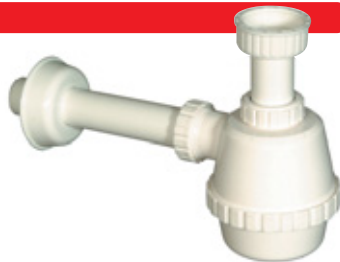

Traps

Traps

LAVELLO ► SINK ► EVIER ► FREGADERO

SC10

- SIFONE GIGANTE MOPLEN A UNA VIA SENZA PILETTA, CON TUBO SCARICO PLASTICA 220MM
- MOPLEN GIANT TRAP FOR 1 BOWL SINK WITHOUT WASTE, WITH 220MM DISCHARGE PIPE
- SIPHON GEANT MOPLEN POUR EVIER 1 BAC SANS BONDE, AVEC TUYAU DE DECHARGE 220MM
- SIFÓN GIGANTE MOPLEN PARA FREGADERO SIN CONO DE DESCARGA, CON TUBO DE DESCARGA 220MM

SIZE	PACKING
1.1/4"xø32	50
1.1/2"xø32	50
1.1/2"xø40	50

SC20

- SIFONE GIGANTE MOPLEN A 2 VIE SENZA PILETTA, CON TUBO SCARICO PLASTICA 220MM
- DOUBLE MOPLEN GIANT TRAP WITHOUT WASTE, WITH 220MM DISCHARGE PIPE
- SIPHON GEANT MOPLEN DOUBLE SANS BONDE, AVEC TUYAU DE DECHARGE 220MM
- SIFÓN GIGANTE MOPLEN DOBLE SIN CONO DE DESCARGA, CON TUBO DE DESCARGA 220MM