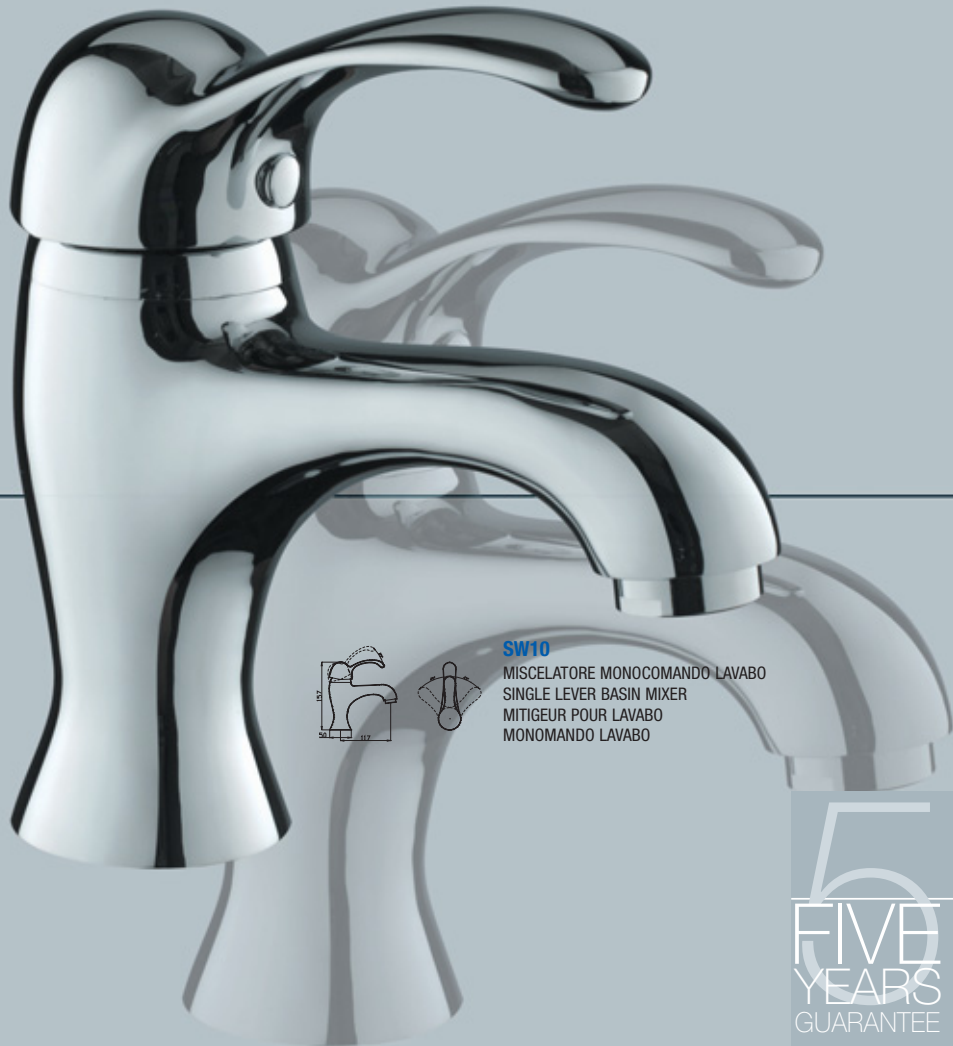

SW50

MISCELATORE MONOCOMANDO LAVELLO
SINGLE LEVER SINK MIXER
MITIGEUR POUR ÉVIER
MONOMANDO FREGADERO

SW20

MISCELATORE MONOCOMANDO BIDET
SINGLE LEVER BIDET MIXER
MITIGEUR POUR BIDET
MONOMANDO BIDE

SW30

GRUPPO MONOCOMANDO BAGNO/DOCCIA
SINGLE LEVER WALL BATH AND SHOWER MIXER
MITIGEUR EXTERNE BAIN-DOUCHE
MONOMANDO BAÑO-DUCHA

SW40

GRUPPO MONOCOMANDO ESTERNO DOCCIA
SINGLE LEVER WALL SHOWER MIXER
MITIGEUR EXTERNE DOUCHE
MONOMANDO DUCHA

S W I N G

SW10

MISCELATORE MONOCOMANDO LAVABO
SINGLE LEVER BASIN MIXER
MITIGEUR POUR LAVABO
MONOMANDO LAVABO