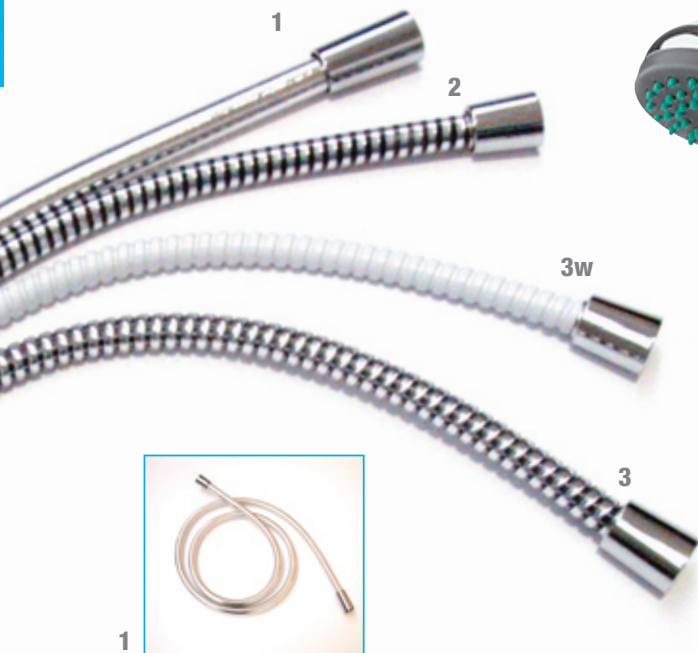

S A M B A

SALISCENDI ASTA IN OTTONE TERMINALE E CENTRALE SCORREVOLE IN ABS, **DOCCIA 1 GETTI.**

ABS FINAL AND CENTRAL SLIDING BRASS BAR LATCH, **1 JET SHOWER.**

BARRE DE DOUCHE EN LAITON TERMINALE ET CENTRALE COULISSANTE EN ABS, **DOUCHETTE 1 JETS.**

ASTA DE REGULACIÓN DE ALTURA EN LATÓN Y PARTE CENTRAL CORREDIZA EN ABS, **DUCHA DE 1 CHORROS.**