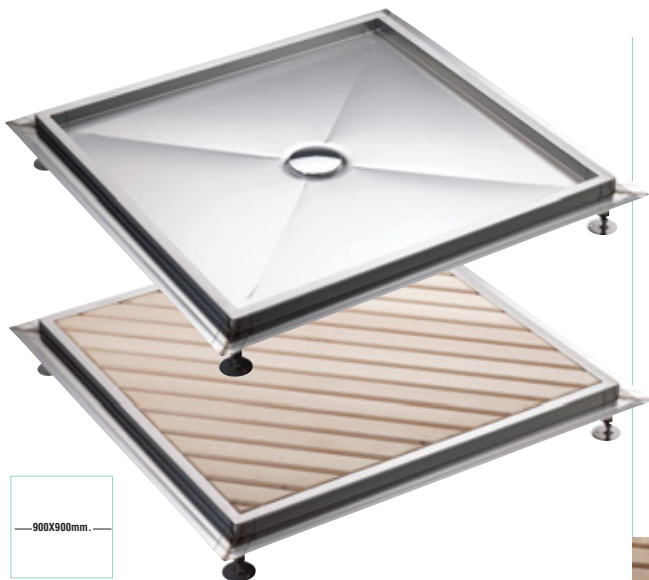

Piatto Doccia Inox

CYLINDERS CYLINDRES CILINDROS
CYLINDERS CYLINDRES CILINDROS

SC820

900X900mm.

PIATTO DOCCIA IN ACCIAIO INOX CON TELAIO DI SUPPORTO E PIEDINI REGOLABILI
STAINLESS STEEL SHOWER TRAY WITH SUPPORT FRAME AND ADJUSTABLE FEET
RECEVEUR DE DOUCHE EN ACIER INOX AVEC STRUCTURE DE SUPPORT ET PIEDS REGLABLES
PLANO DUCHA EN ACERO INOX CON ESTRUCTURA DE SOPORTE Y PIES REGULABLES

180mm.

SOFFIONE IN ACCIAIO INOX LUCIDO O SATINATO, CON UGELLI IN OTTONE CROMATO
POLISHED OR CALANDERED STAINLESS STEEL BLOWPIPE WITH CHROME PLATED BRASS NOZZLES
SIPHON EN ACIER POLI OU SATINE AVEC BUSES EN LATON CHROME
ROCIADOR DE ACERO POLIDO O SATINADO CON BOQUILLAS DE LATON CROMADO

SOFFIONE IN ACCIAIO INOX LUCIDO O SATINATO, CON UGELLI IN SILICONE
POLISHED OR CALANDERED STAINLESS STEEL BLOWPIPE WITH SILICONE NOZZLES
SIPHON EN ACIER POLI OU SATINE AVEC BUSES A LA SILICONE
ROCIADOR DE ACERO POLIDO O SATINADO CON BOQUILLAS DE SILICONA