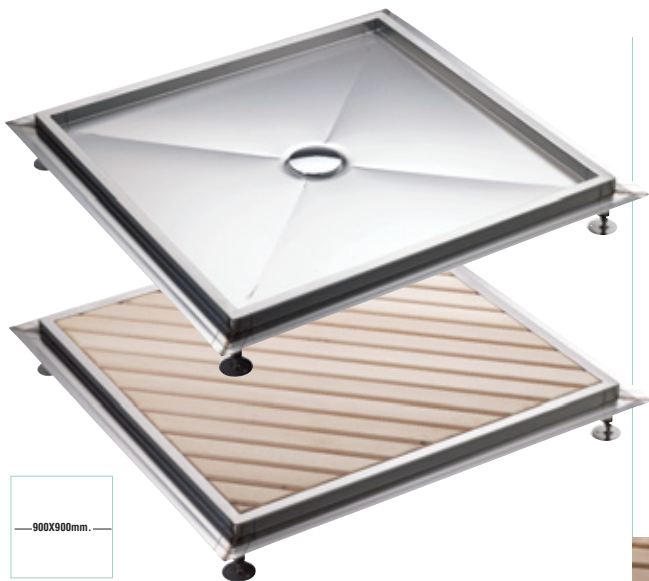

Piatto Doccia Inox

CYLINDERS CYLINDRES CILINDROS
CYLINDERS CYLINDRES CILINDROS

SC820

900X900mm.

PIATTO DOCCIA IN ACCIAIO INOX CON TELAIO DI SUPPORTO E PIEDINI REGOLABILI
STAINLESS STEEL SHOWER TRAY WITH SUPPORT FRAME AND ADJUSTABLE FEET
RECEVEUR DE DOUCHE EN ACIER INOX AVEC STRUCTURE DE SUPPORT ET PIEDS REGLABLES
PLANO DUCHA EN ACERO INOX CON ESTRUCTURA DE SOPORTE Y PIES REGULABLES

180mm.

SOFFIONE IN ACCIAIO INOX LUCIDO O SATINATO, CON UGELLI IN OTTONE CROMATO
POLISHED OR CALANDERED STAINLESS STEEL BLOWPIPE WITH CHROME PLATED BRASS NOZZLES
SIPHON EN ACIER POLI OU SATINE AVEC BUSES EN LATON CHROME
ROCIADOR DE ACERO POLIDO O SATINADO CON BOQUILLAS DE LATON CROMADO

SOFFIONE IN ACCIAIO INOX LUCIDO O SATINATO, CON UGELLI IN SILICONE
POLISHED OR CALANDERED STAINLESS STEEL BLOWPIPE WITH SILICONE NOZZLES
SIPHON EN ACIER POLI OU SATINE AVEC BUSES A LA SILICONE
ROCIADOR DE ACERO POLIDO O SATINADO CON BOQUILLAS DE SILICONA