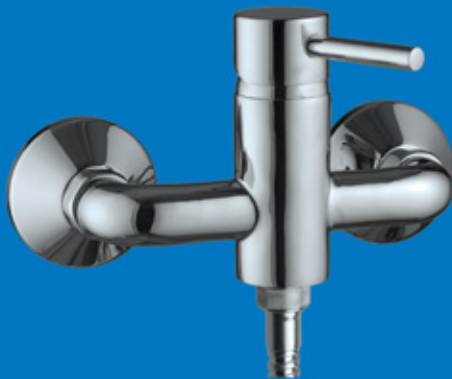

BE50

MISCELATORE MONOCOMANDO LAVELLO
 SINGLE LEVER SINK MIXER
 MITIGEUR POUR ÉVIER
 MONOMANDO FREGADERO

BE20

MISCELATORE MONOCOMANDO BIDET
 SINGLE LEVER BIDET MIXER
 MITIGEUR POUR BIDÉ
 MONOMANDO BIDÉ

BE40

GRUPPO MONOCOMANDO ESTERNO DOCCIA
 SINGLE LEVER WALL SHOWER MIXER
 MITIGEUR EXTERNE DOUCHE
 MONOMANDO DUCHA

BE30

GRUPPO MONOCOMANDO BAGNO / DOCCIA
 SINGLE LEVER WALL BATH AND SHOWER MIXER
 MITIGEUR EXTERNE BAIN-DOUCHE
 MONOMANDO BAÑO-DUCHA

B E A T

BE10

MISCELATORE MONOCOMANDO LAVABO
SINGLE LEVER BASIN MIXER
MITIGEUR POUR LAVABO
MONOMANDO LAVABO

5
FIVE
YEARS
GUARANTEE